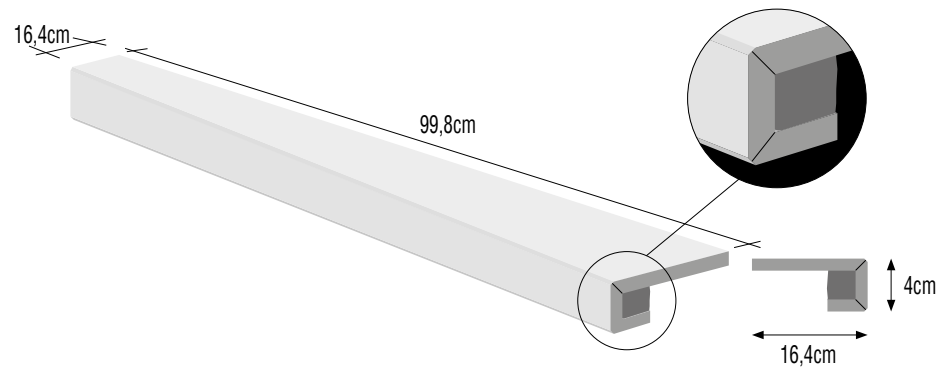

Pezzi speciali - Special Pieces

DLW10S	ALL WOOD ABETE SCALINO C. RETTA	16,4x99,8	6,6"x39,9"
DLW20S	ALL WOOD ACERO SCALINO C. RETTA	16,4x99,8	6,6"x39,9"
DLW60S	ALL WOOD NOCE SCALINO C. RETTA	16,4x99,8	6,6"x39,9"
DLW40S	ALL WOOD PALISSANDRO SCALINO C. RETTA	16,4x99,8	6,6"x39,9"
DLW70S	ALL WOOD TEAK SCALINO C. RETTA	16,4x99,8	6,6"x39,9"

785/PZ