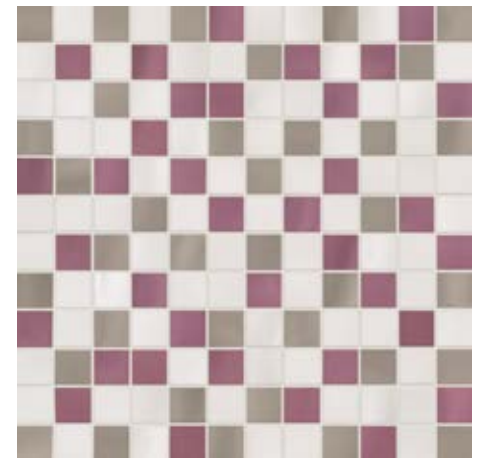

DARM77M ARIA BURN MIX 550/PZ  
30x30 12"x12"

DARM70M ARIA SMOKE MIX 550/PZ  
30x30 12"x12"

DARM229M ARIA BONE - GREIGE - SAGE MIX 556/PZ  
30x30 12"x12"

DARM123M ARIA BIANCO - GREIGE - LAKE MIX 556/PZ  
30x30 12"x12"