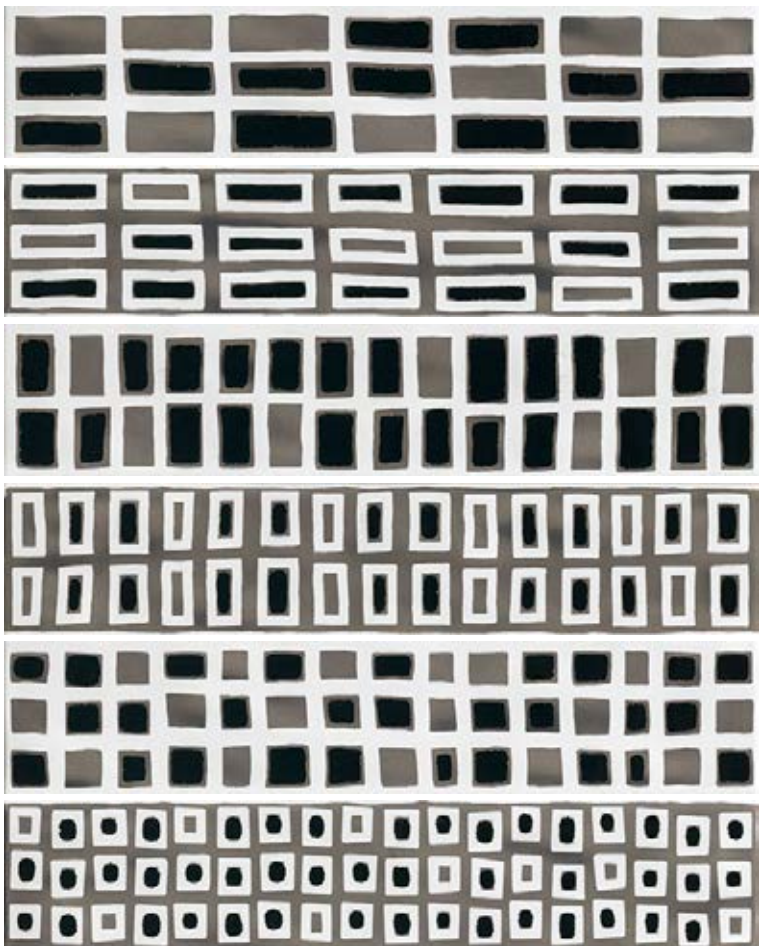

DARI00M ARIA MAN INSERTO (6 soggetti) 10x50,2 4"x20"

538/PZ