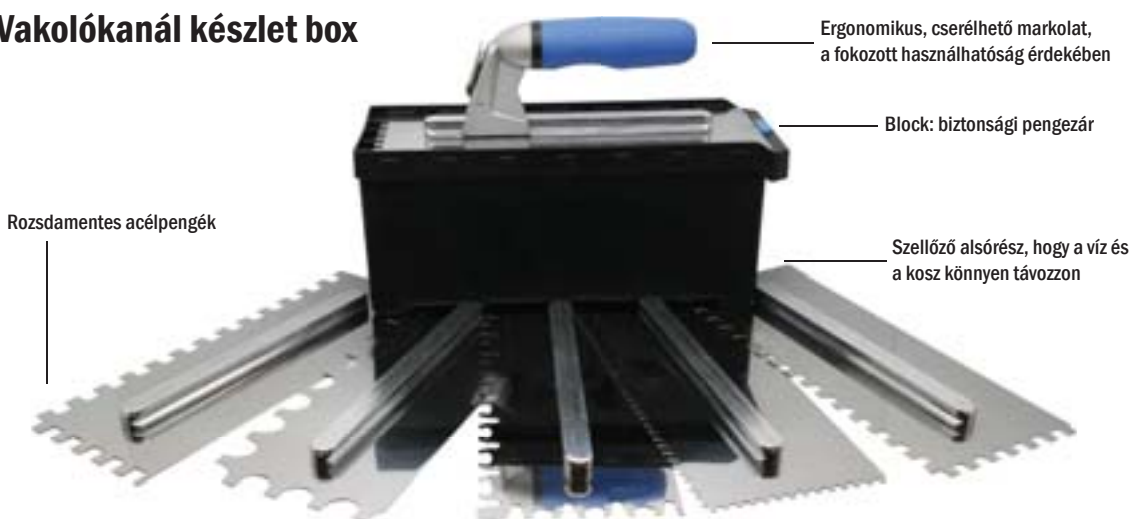

Vakolókanál készlet box

Ergonomikus, cserélhető markolat,
a fokozott használhatóság érdekében

Block: biztonsági pengézár

Rozsdamentes acélpengék

Szellőző alsórész, hogy a víz és
a kosz könnyen távozzon

Biztonságos
és komfortos
módja
a markolat
cseréjének

Könnyű
tisztítás
és szárítás

Erős,
tartós,
hordozható,
egyszerű
tárolás

8mm

10mm

965BTG

Termék	Cikkszám	Doboz	Nettó HUF
Full Trowel set	965SET	5	31 660
replacement 20 x 10mm Round Notch Blade	965BR20	10	5 295
replacement 10mm Square Notch Blade	965BS10	10	5 295
replacement 4mm Square Notch Blade	965BS4	10	5 295
replacement 6mm Square Notch Blade	965BS6	10	5 295
replacement 8mm Square Notch Blade	965BS8	10	5 295
replacement Tiger Blade	965BTG	10	5 295
replacement Handle	965HDL	10	5 295