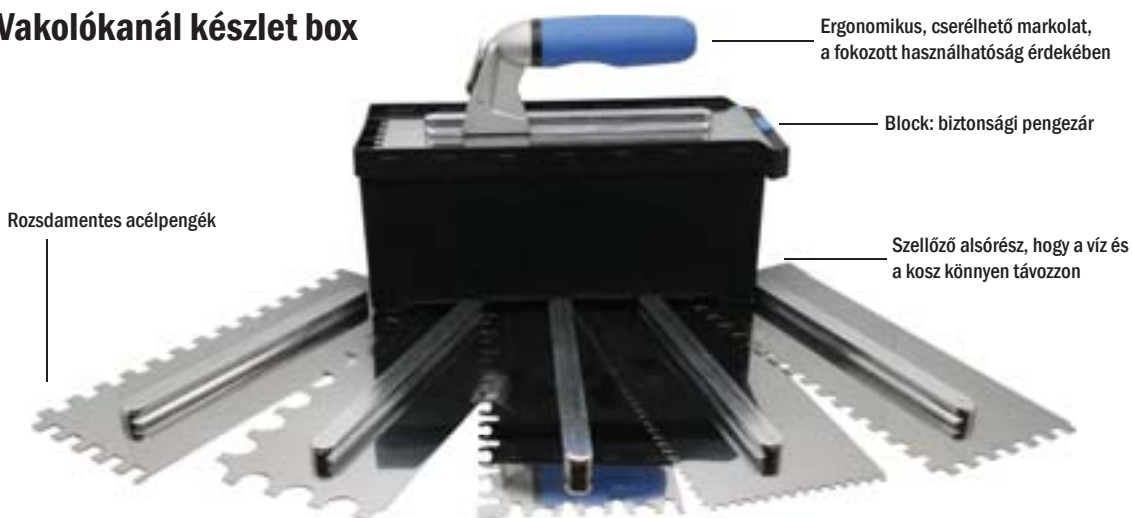

Vakolókanál készlet box

Rozsdamentes acélpengék

Ergonomikus, cserélhető markolat,
a fokozott használhatóság érdekében

Block: biztonsági pengézár

Szellőző alsórész, hogy a víz és
a kosz könnyen távozzon

Biztonságos
és komfortos
módja
a markolat
cseréjének

Könnyű
tisztítás
és szárítás

Erős,
tartós,
hordozható,
egyszerű
tárolás

6mm

10mm

965BTG

Termék	Cikkszám	Doboz	Netto HUF
Full Trowel set	965SET	5	30 220
replacement 20 x 10mm Round Notch Blade	965BR20	10	5 050
replacement 10mm Square Notch Blade	965BS10	10	5 050
replacement 4mm Square Notch Blade	965BS4	10	5 050
replacement 6mm Square Notch Blade	965BS6	10	5 050
replacement 8mm Square Notch Blade	965BS8	10	5 050
replacement Tiger Blade	965BTG	10	5 050
replacement Handle	965HDL	10	5 050