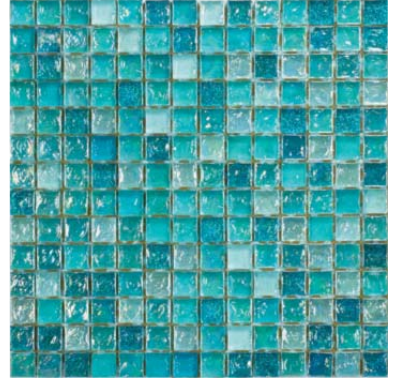

AQUA - 3.600 Ft

sheet: 305x305 mm - chip: 20x20x8 mm

STARLIKE EVO 320 AZZURRO CARAIBI + SPOTLIGHT