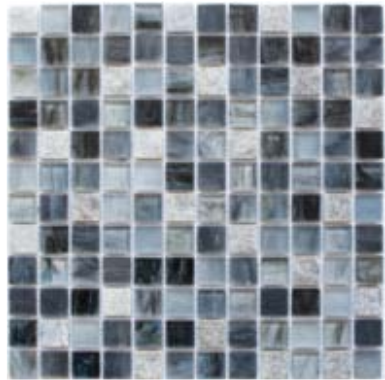

OMAN * - 6.300 Ft

sheet: 302x302 mm - chip: 25x25x6 mm

STARLIKE EVO 120 GRIGIO PIOMBO + GALAXY