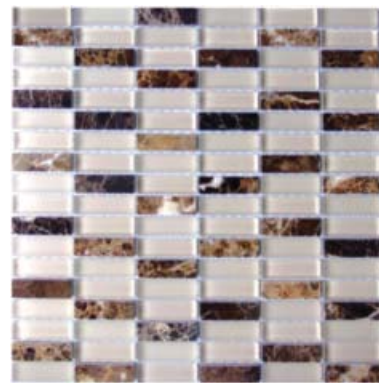

JAVA 15x48 - 4.300 Ft

sheet: 300x300 mm - chip: 15x48x8 mm

STARLIKE EVO 225 TABACCO