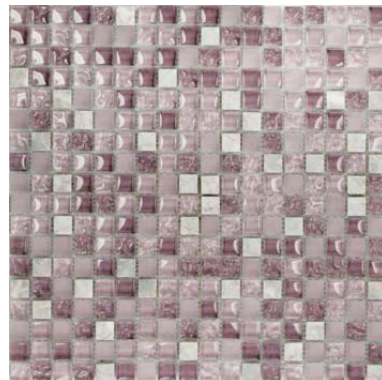

HAWAII - 2.900 Ft

sheet: 305x305 mm - chip: 15x15x8 mm

STARLIKE EVO 530 VIOLA AMETISTA + GALAXY