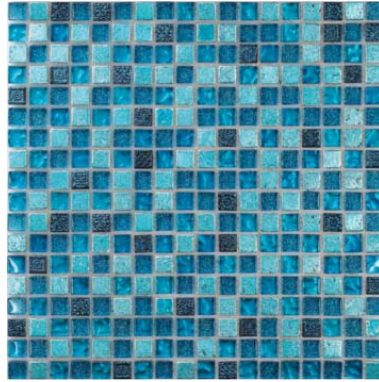

GLITZ AZUR * - 6.000 Ft

sheet: 300x300 mm - chip: 15x15x8 mm

STARLIKE EVO 320 AZZURRO CARAIBI + SPOTLIGHT