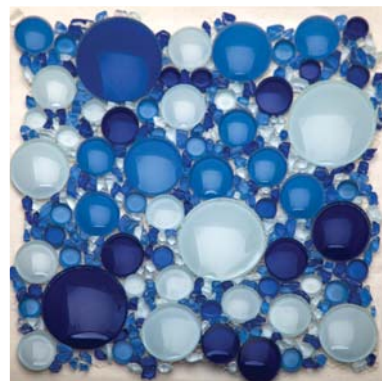

H2O BLU - 10.500 Ft

sheet: 300x300 mm

STARLIKE EVO 350 BLU ZAFFIRO + GALAXY