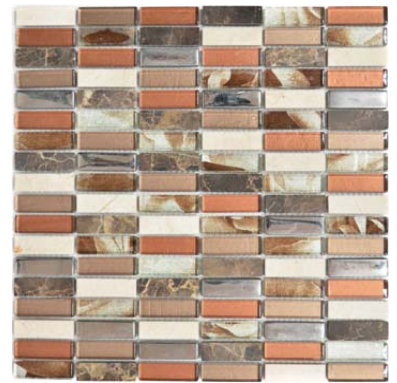

LION 15x48 * - 5.300 Ft

sheet: 298x304 mm - chip: 15x48x8 mm

STARLIKE EVO 225 TABACCO + GALAXY