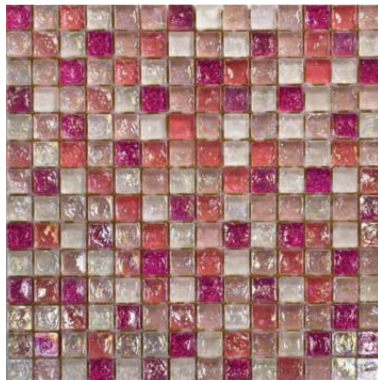

MALNA - 3.600 Ft

sheet: 305x305 mm - chip: 20x20x8 mm

STARLIKE EVO 500 ROSA CIPRIA + SPOTLIGHT