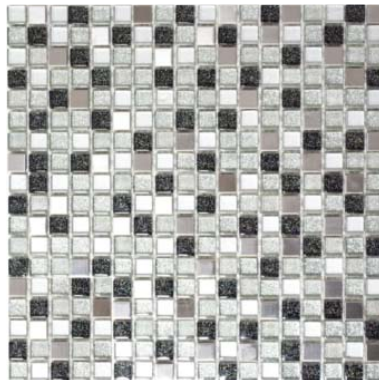

BENIN * - 5.850 Ft

sheet: 322x305 mm - chip: 15x15x8 mm

STARLIKE EVO 105 BIANCO TITANIO + SPOTLIGHT