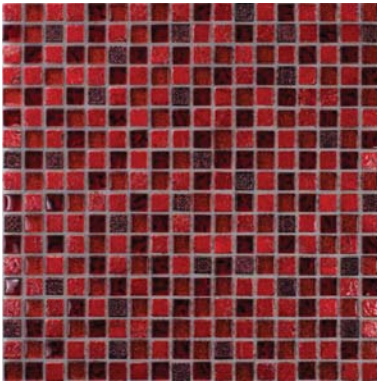

GLITZ ROUGE * - 5.900 Ft

sheet: 300x300 mm - chip: 15x15x8 mm

STARLIKE EVO 550 ROSSO ORIENTE + SPOTLIGHT