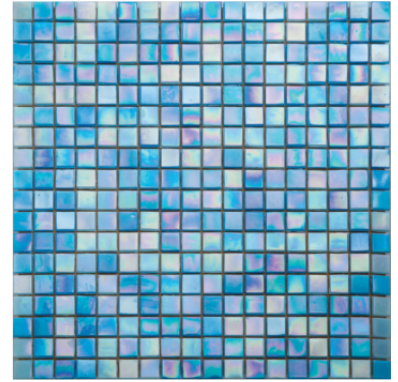

SARDINIA - 2.100 Ft

sheet: 300x300 mm - chip: 15x15x4 mm

STARLIKE EVO 320 AZZURRO PASTELLO + GALAXY