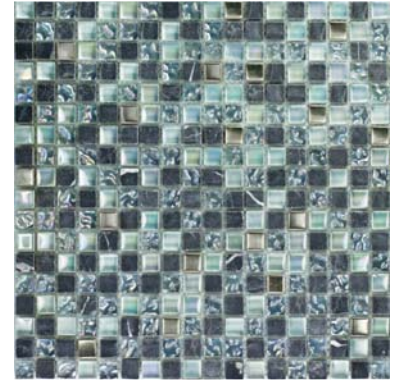

BAHRAIN * - 5.800 Ft

sheet: 305x322 mm - chip: 15x15x8 mm

STARLIKE EVO 300 AZZURRO PASTELLO + SPOTLIGHT