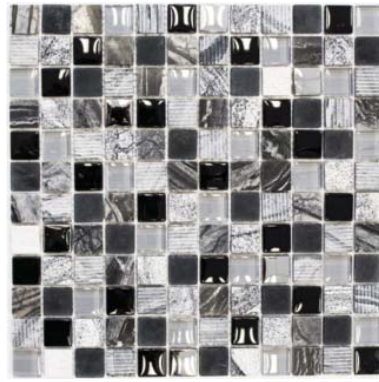

SAMOA 23x23 * - 4.900 Ft

sheet: 300x300 mm - chip: 23x23x8 mm

STARLIKE EVO 140 NERO GRAFITE