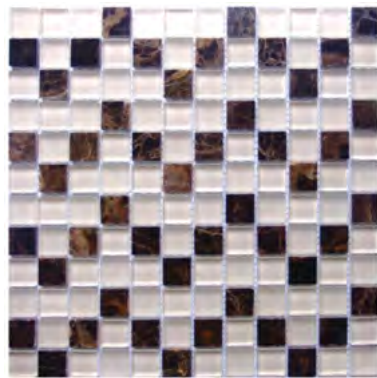

JAVA 23x23 - 6.600 Ft

Lapméret: 300x300 mm - Szemméret: 23x23x8 mm

STARLIKE EVO 225 TABACCO