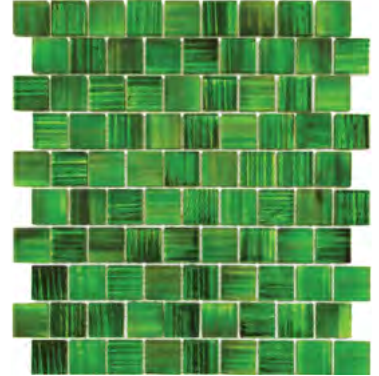

STARK GREEN * - 6.500/5.500 * Ft

Lapméret: 318x286 mm - Szemméret: 30x30x4 vagy 30x30x8 mm

STARLIKE EVO 420 VERDE PRATO + GOLD