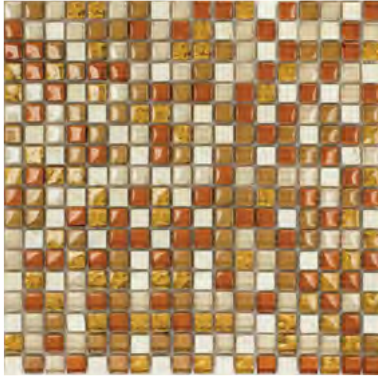

MALI ** - 5.600 Ft

Lapméret: 305x322 mm - Szemméret: 15x15x8 mm

STARLIKE EVO 205 TRAVERTINO