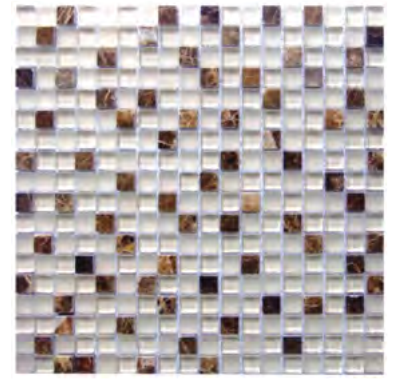

JAVA 15x15 - 6.600 Ft

Lapméret: 300x300 mm - Szemméret: 15x15x8 mm

STARLIKE EVO 225 TABACCO