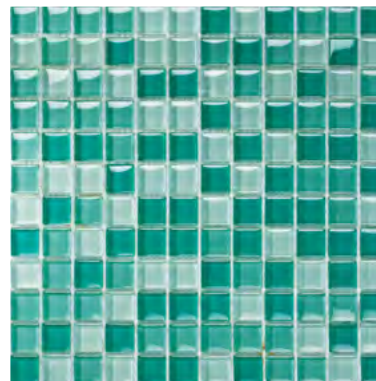

TÜRKIZ - 2.900 Ft

Lapméret: 327x327 mm - Szemméret: 25x25x4 mm

STARLIKE EVO 400 VERDE SALVIA