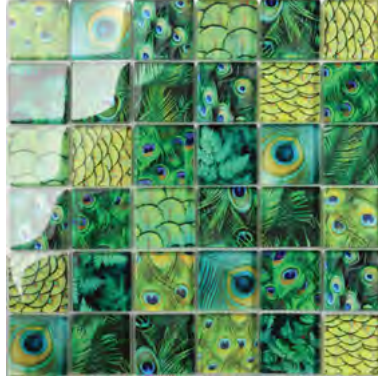

PAVONE * - 6.400 Ft

Lapméret: 298x298 mm - Szemméret: 48x48x8 mm

STARLIKE COLORCRYSTAL 810 VERDE CAPRI