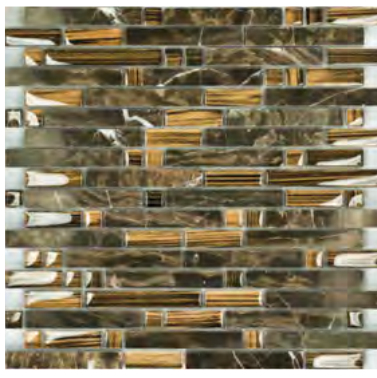

INTARSIA - 4.900 Ft

Lapméret: 298x298x8 mm

STARLIKE EVO 225 TABACCO + GALAXY