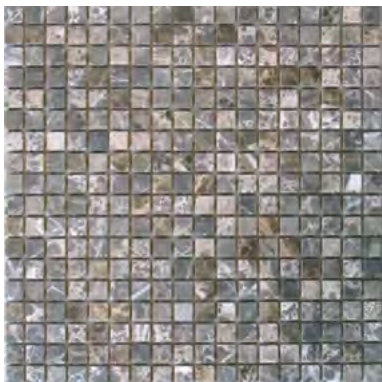

BARNA - 6.600 Ft

Lapméret: 305x305 mm - Szemméret: 15x15x7 mm

STARLIKE EVO 225 TABACCO