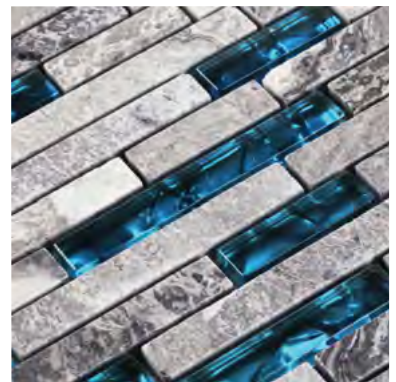

GUYANA ** - 5.500 Ft

Lapméret: 322x305 mm - Szemméret: 15x15x8 mm

GUYANA 25x25 * - 4.400 Ft

Lapméret: 327x302 mm - Szemméret: 25x25x4 mm

H2O BIANCO - 14.000 Ft

Lapméret: 300x300 mm

H2O BLU - 14.000 Ft

Lapméret: 300x300 mm

H2O BLU / BIANCO - 4.800 Ft

Lapméret: 100x300 mm

HARLEQUIN - 5.600 Ft

Lapméret: 327x327 mm - Szemméret: 25x25x8 mm

HAWAII - 4.400 Ft

Lapméret: 305x305 mm - Szemméret: 15x15x8 mm

HAWK BLU * - 6.500 Ft

Lapméret: 300x290 mm - Szemméret: 15x48/98x8 mm

HAWKS EYE ** - 6.700 Ft

Lapméret: 300x300 mm - Szemméret: 23x23/48x48x8 mm

HAWKS EYE LONG ** - 6.200 Ft

Lapméret: 300x300 mm - Szemméret: 15x15/48/98x8 mm

HEX BLACK * - 7.700 Ft

Lapméret: 260x300 mm - Szemméret: 55x55x6 mm