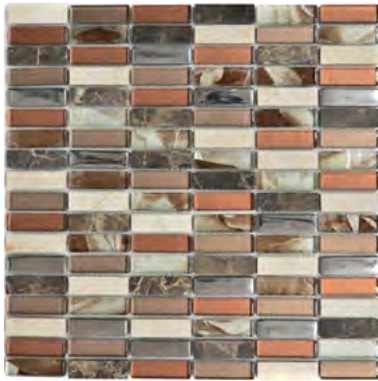

LION 15x48 * - 5.500 Ft

Lapméret: 298x304 mm - Szemméret: 15x48x8 mm

STARLIKE EVO 225 TABACCO + GALAXY