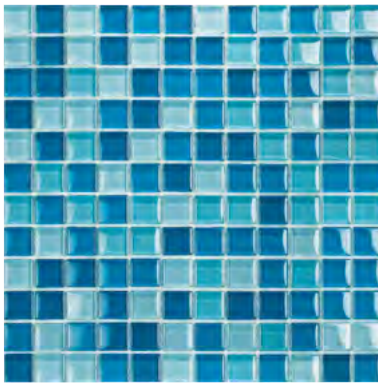

BALI - 2.900 Ft

Lapméret: 327x327 mm - Szemméret: 25x25x4 mm

STARLIKE EVO 320 AZZURRO CARAIBI