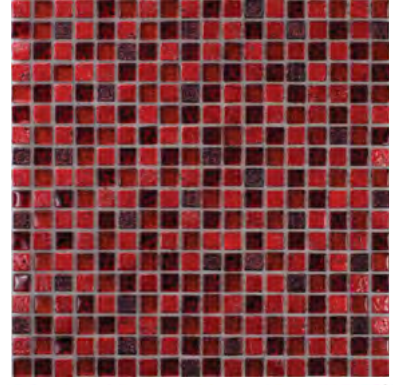

GLITZ ROUGE ** - 6.900 Ft

Lapméret: 300x300 mm - Szemméret: 15x15x8 mm

STARLIKE EVO 550 ROSSO ORIENTE + SPOTLIGHT