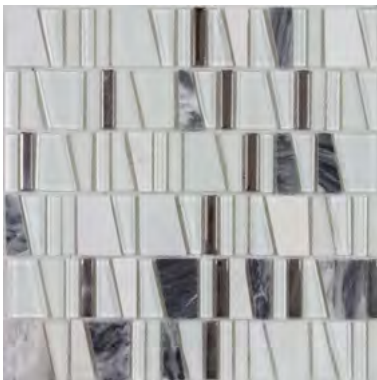

KEYS WHITE * - 9.900 Ft

Lapméret: 300x300x8 mm

STARLIKE EVO 100 BIANCO ASSOLUTO + GALAXY