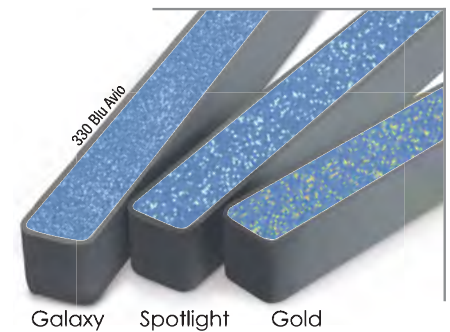

Class COLD COLLECTION

Glam COLLECTION

STARLIKE® EVO

OTTOSEAL®

STARLIKE® EVO

OTTOSEAL®

GLITTER FINISHES

		S105 C01
		S105 C116
		S105 C71
		S105 C43
		S100 C1170
		S105 C02
		S105 C1168
		S100 C808
		S100 C5176
		S105 C04

		S100 C753
		S105 FN2674
		S105 FN2682
		S105 FN2681
		S100 C25
		S105 FN2678
		S100 C91
		S105 FN2680
		S105 FN2679
		S100 C6854
		S100 C74
		S105 FN2673
		S100 C35
		S100 C2288
		S105 FN2672

Class WARM COLLECTION

STARLIKE® EVO

OTTOSEAL®

		S100 C51
		S105 C84
		S100 C103
		S100 C55
		S105 C77
		S105 C2044
		S100 C6778
		S100 C6777
		S100 C6776
		S100 C21

Metallic COLLECTION

		S100 C14
		S100 C19
		S100 C15
		S100 C05
		S100 C2288

Special EFFECTS COLLECTION

STARLIKE® CRYSTAL EVO

		S105 C00

STARLIKE® ColorCrystal EVO