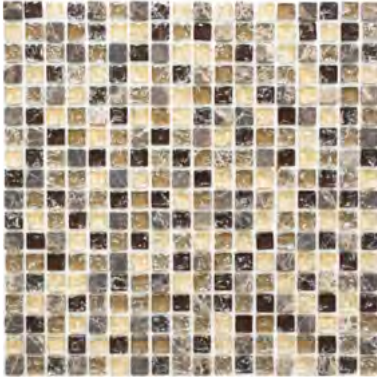

FIZZ BROWN 15x15 ** - 5.900 Ft

Lapméret: 305x305 mm - Szemméret: 15x15x8 mm

STARLIKE EVO 225 TABACCO + SPOTLIGHT