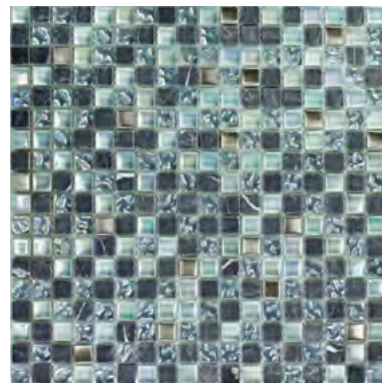

BAHRAIN ** - 5.900 Ft

Lapméret: 305x322 mm - Szemméret: 15x15x8 mm

STARLIKE EVO 300 AZZURRO PASTELLO + SPOTLIGHT