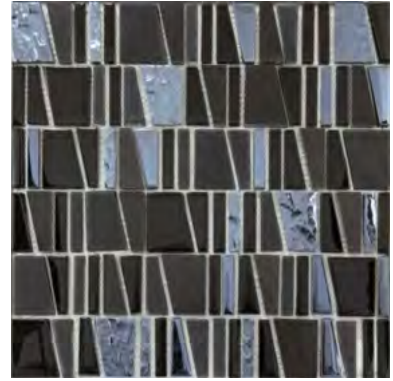

KEYS BLACK * - 9.900 Ft

Lapméret: 300x300x8 mm

STARLIKE EVO 145 NERO CARBONIO + GALAXY