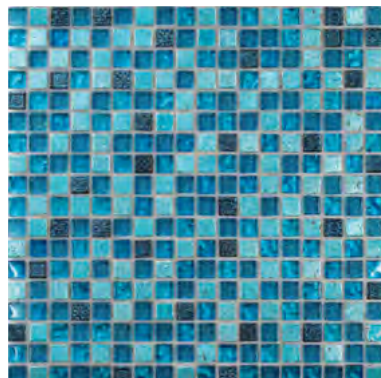

GLITZ AZUR - 8.500 Ft

Lapméret: 300x300 mm - Szemméret: 15x15x8 mm

STARLIKE EVO 320 AZZURRO CARAIBI + SPOTLIGHT