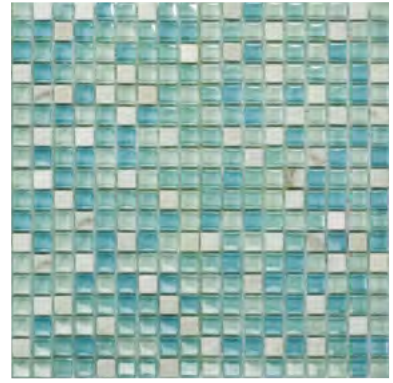

FIDJI - 5.200 Ft

Lapméret: 305x305 mm - Szemméret: 15x15x8 mm

STARLIKE EVO 300 AZZURRO PASTELLO