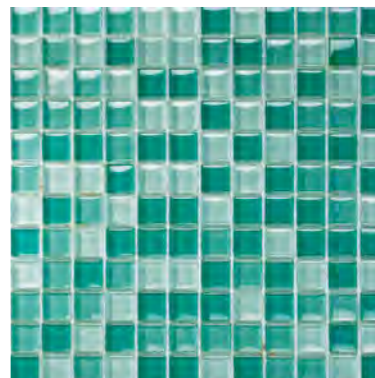

STARLIKE PRO 04 POMICE DI LIPARI

TÜKÖR MIX *

Lapméret: 298x298 mm - Szemméret: 48x48/48x98x8 mm

STARLIKE PRO 04 POMICE DI LIPARI

TÜRKIZ

Lapméret: 327x327 mm - Szemméret: 25x25x4 mm

STARLIKE PRO 20 LIMO DEL NILO