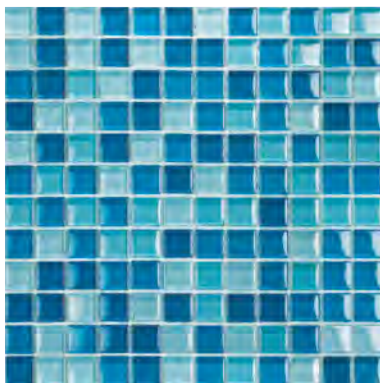

BAHRAIN *

Lapméret: 305x322 mm - Szemméret: 15x15x8 mm

X-COLOR 06 NEBBIA

BALI

Lapméret: 327x327 mm - Szemméret: 25x25x4 mm

STARLIKE PRO 58 CAPRI

BARBADOS *

Lapméret: 313x318 mm - Szemméret: 10x30x8 mm