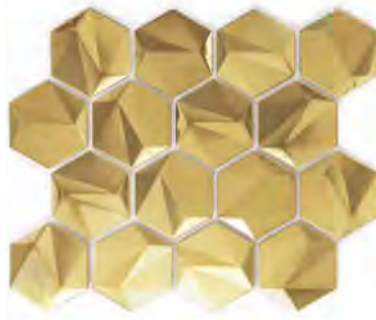

X-COLOR 24 ARGILLA BRUCIATA

TITAN HEX COPPER 3D **

Lapméret: 257x297 mm - Szemméret: 73x84x8 mm

X-COLOR 24 ARGILLA BRUCIATA

TITAN HEX GOLD 3D *

Lapméret: 257x297 mm - Szemméret: 73x84x8 mm

X-COLOR 31 TERRA FUMICATA