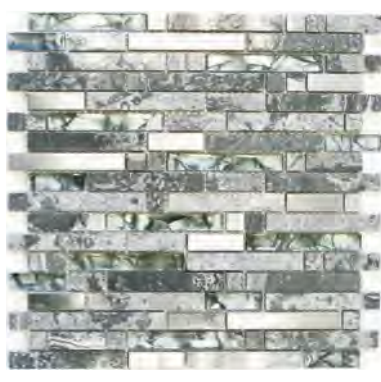

HAWKS EYE LONG **

Lapméret: 300x300 mm - Szemméret: 15x15/48/98x8 mm

STARLIKE PRO 07 CENERE