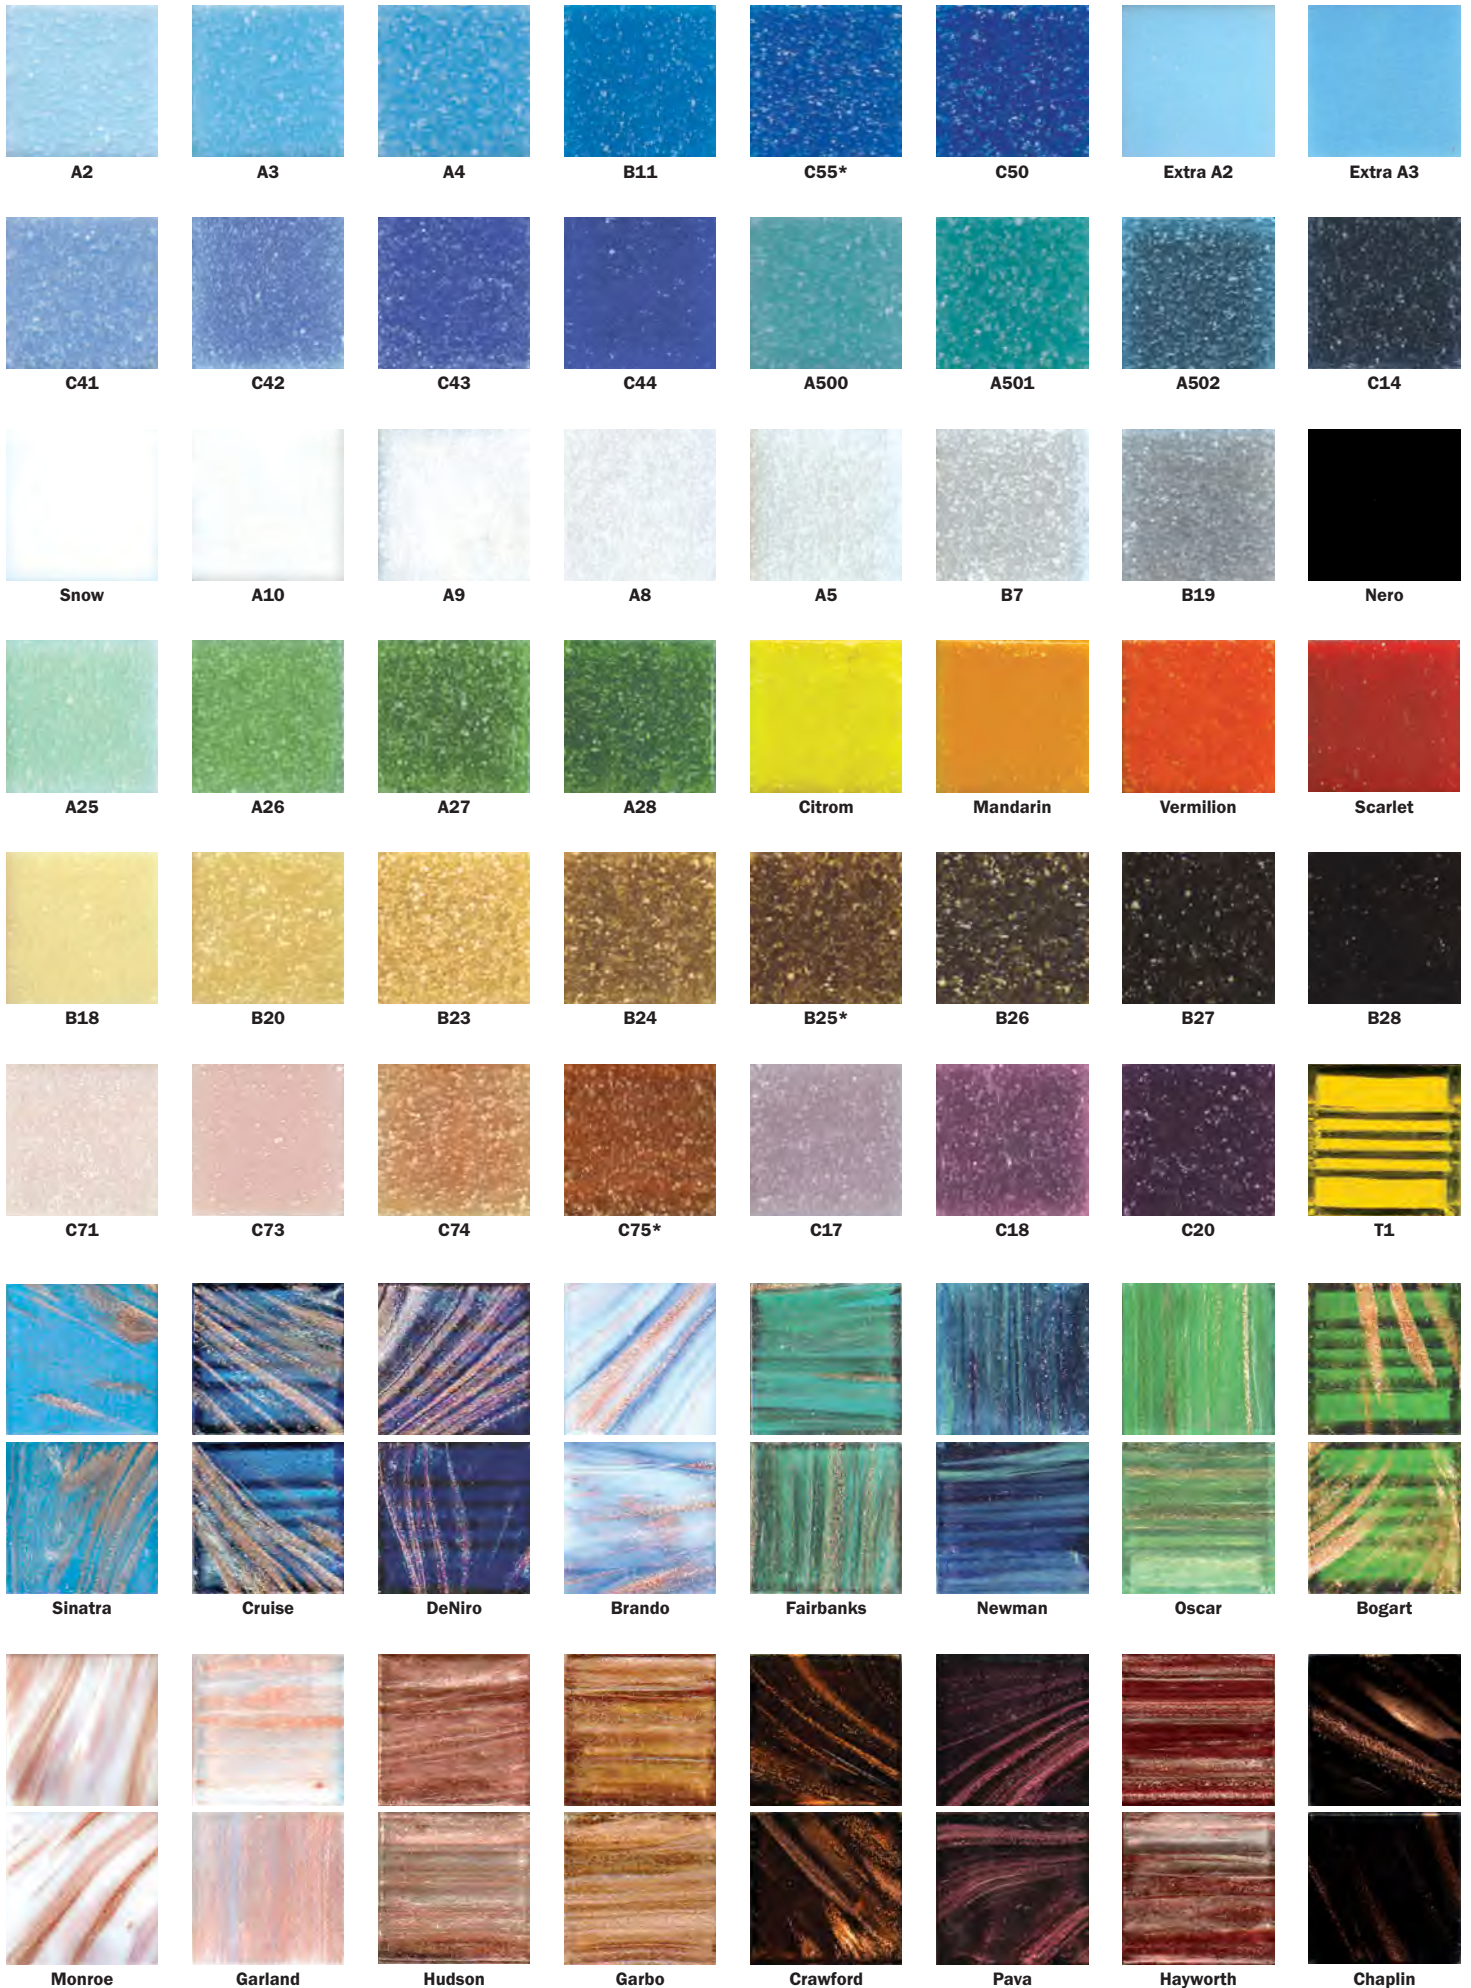

MOCHA Miami
B23 + B24 + B25 + B26

COCCO Hollywood
B25 + B26 + B27 + Crawford

CHOCOLATE Hollywood
B27 + B28 + Crawford + D. Crawford

EBONY Hollywood
Nero + Chaplin

STURM Miami
C11 + C12 + C13 + C14

MIAMI - HOLLYWOOD KEVERÉKEK

(Szemméret 20x20x4 mm - Lapméret 327x327 mm)

CRYSTAL Miami
A10 + A9 + A8 + A5

SURF Miami
A9 + A8 + A5 + A6

GRANITE Miami
A5 + A6 + B7 + A8

BETON Miami
A11 + A12 + A13

ICE Hollywood
A10 + A9 + P1

ASPEN Hollywood
A10 + A9 + Snow + Monroe

GOLD CORAL Hollywood
A10 + A9 + C71 + H054

BERRY Miami
A5 + A6 + C17

PURPLE RAIN Hollywood
C18 + C19 + P4 + P5

LAS VEGAS Hollywood
A26 + A27 + A29 + Bogart

POPCORN Hollywood
B19 + Nero + Mandarin + Scarlet

FLAME Hollywood
Mandarin + Vermillion + Scarlet

MIAMI - HOLLYWOOD SZÍNEK

(Szemméret 20x20x4 mm - Lapméret 327x327 mm)

A2

A3

A4

B11

C55*