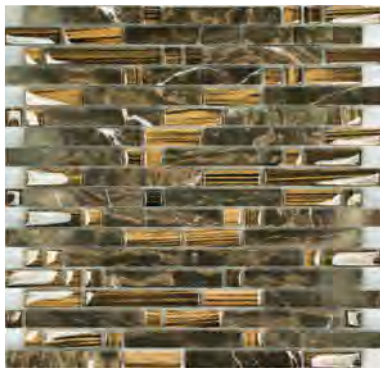

INTARSIA

Lapméret: 298x298x8 mm

STARLIKE PRO 22 TERRA DI VOLTERRA

IONIAN

Lapméret: 327x327 mm - Szemméret: 25x25x4 mm

STARLIKE PRO 59 BLU PEVERO

IRON *

Lapméret: 300x300 mm - Szemméret: 15x15x8 mm