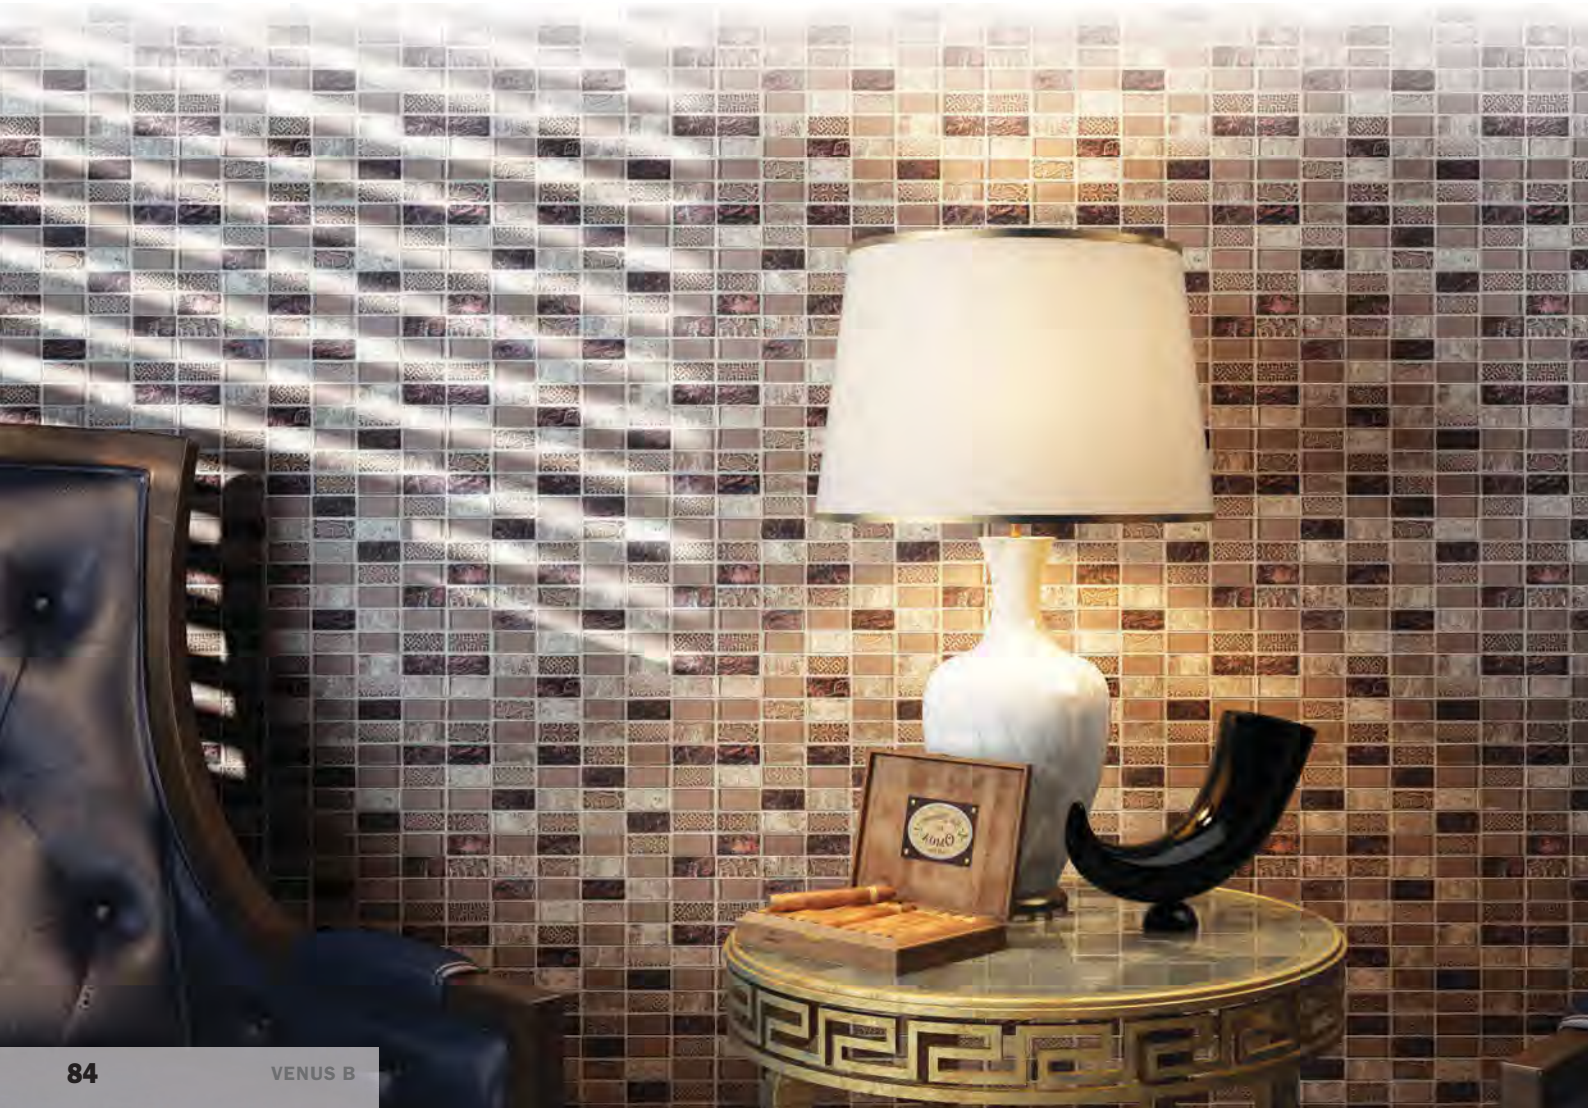

Lapméret: 300x300 mm - Szemméret: 23x98x8 mm

STARLIKE PRO 26 BIANCO DI SPAGNA

VIRGIN *

Lapméret: 313x318 mm - Szemméret: 10x30x8 mm

STARLIKE PRO 02 SABBIA BIANCA

WEAVE-T2

Lapméret: 300x306 mm - Szemméret: 10x23/23x48x5 mm