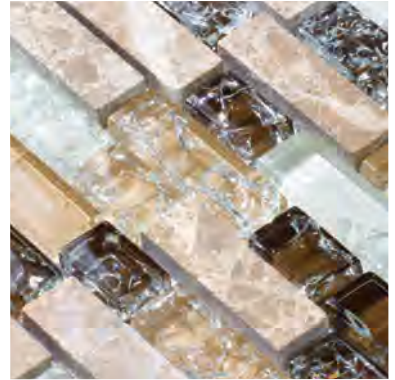

STARLIKE PRO 41 CALCE NATURALE

FIZZ BEIGE 15x30 **

Lapméret: 300x285 mm - Szemméret: 15x30x8 mm

STARLIKE PRO 41 CALCE NATURALE

FIZZ BEIGE 15x50 *

Lapméret: 322x310 mm - Szemméret: 15x50x8 mm

STARLIKE PRO 41 CALCE NATURALE