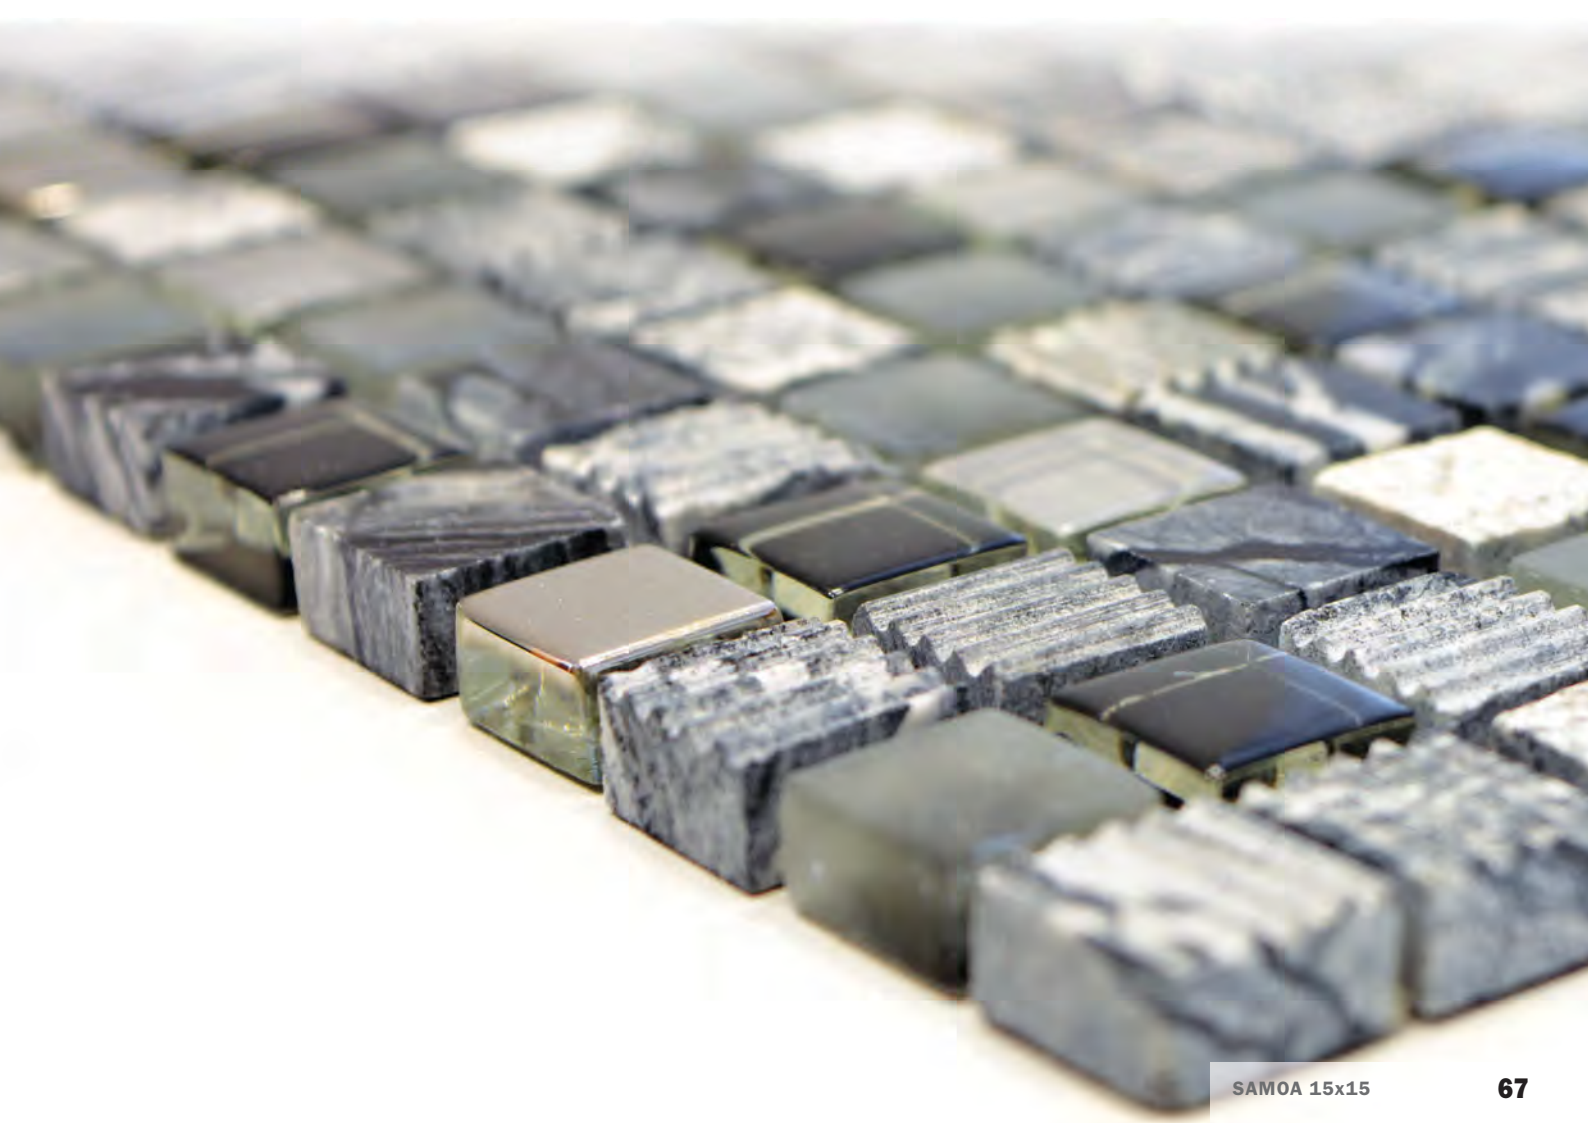

RUBY

Lapméret: 327x327 mm - Szemméret: 25x25x4 mm

SAHARA

Lapméret: 327x327 mm - Szemméret: 25x25x4 mm

SAMOA 15x15 *

Lapméret: 305x305 mm - Szemméret: 15x15x8 mm

SAMOA 23x23 **

Lapméret: 300x300 mm - Szemméret: 23x23x8 mm

SAPPHIRE 127B

Lapméret: 327x327 mm - Szemméret: 15x15x4 mm

SARDINIA

Lapméret: 300x300 mm - Szemméret: 15x15x4 mm