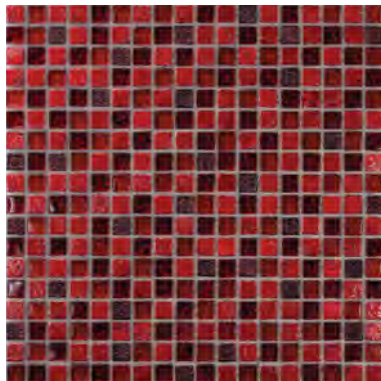

GLITZ ROUGE **

Lapméret: 300x300 mm - Szemméret: 15x15x8 mm

STARLIKE PRO 50 ROSSO VENEZIA