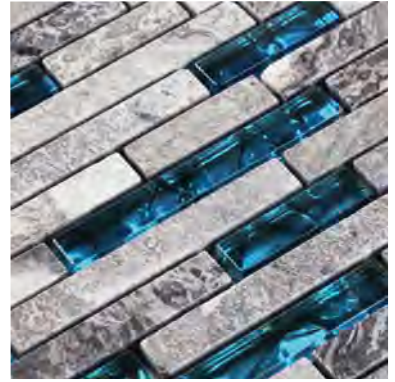

HAWAII

Lapméret: 305x305 mm - Szemméret: 15x15x8 mm

STARLIKE PRO 51 ROSA DI FRANCIA

HAWK BLU *

Lapméret: 300x290 mm - Szemméret: 15x48/98x8 mm

STARLIKE PRO 07 CENERE

HAWK BLU-MOD **

Lapméret: 300x300 mm - Szemméret: 23x23/48x48x8 mm

STARLIKE PRO 07 CENERE

HAWKS EYE *

Lapméret: 300x300 mm - Szemméret: 23x23/48x48x8 mm

STARLIKE PRO 07 CENERE

HAWKS EYE LONG **

Lapméret: 300x300 mm - Szemméret: 15x15/48/98x8 mm

STARLIKE PRO 07 CENERE