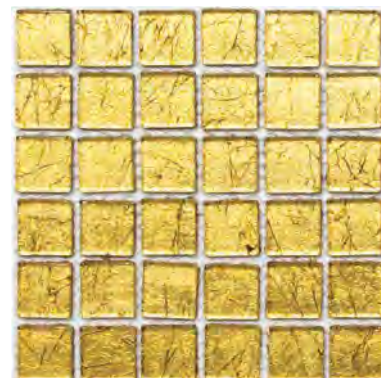

STARLIKE PRO 31 TERRA FUMICATA

GOLD FOIL 23x23 *

Lapméret: 300x300 mm - Szemméret: 23x23x4 mm

STARLIKE PRO 42 MARNA

GOLD FOIL 48x48 *

Lapméret: 300x300 mm - Szemméret: 48x48x4 mm

STARLIKE PRO 42 MARNA

GOLD LEAF *