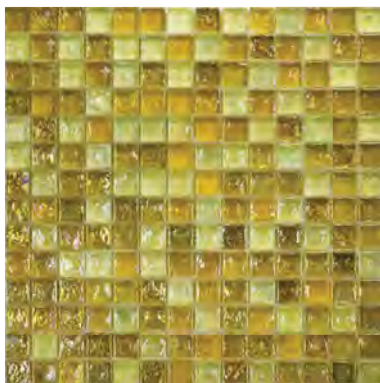

Lapméret: 302x302 mm - Szemméret: 25x25x6 mm

STARLIKE PRO 20 LIMO DEL NILO

LAPIS

Lapméret: 327x327 mm - Szemméret: 25x25x4 mm

STARLIKE PRO 64 ISTANBUL

LEMON

Lapméret: 305x305 mm - Szemméret: 20x20x8 mm

STARLIKE PRO 42 MARNA