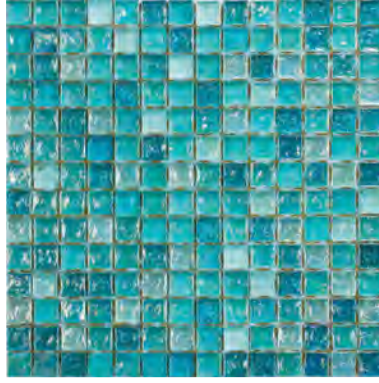

AQUA

Lapméret: 305x305 mm - Szemméret: 20x20x8 mm

STARLIKE PRO 59 BLU PEVERO