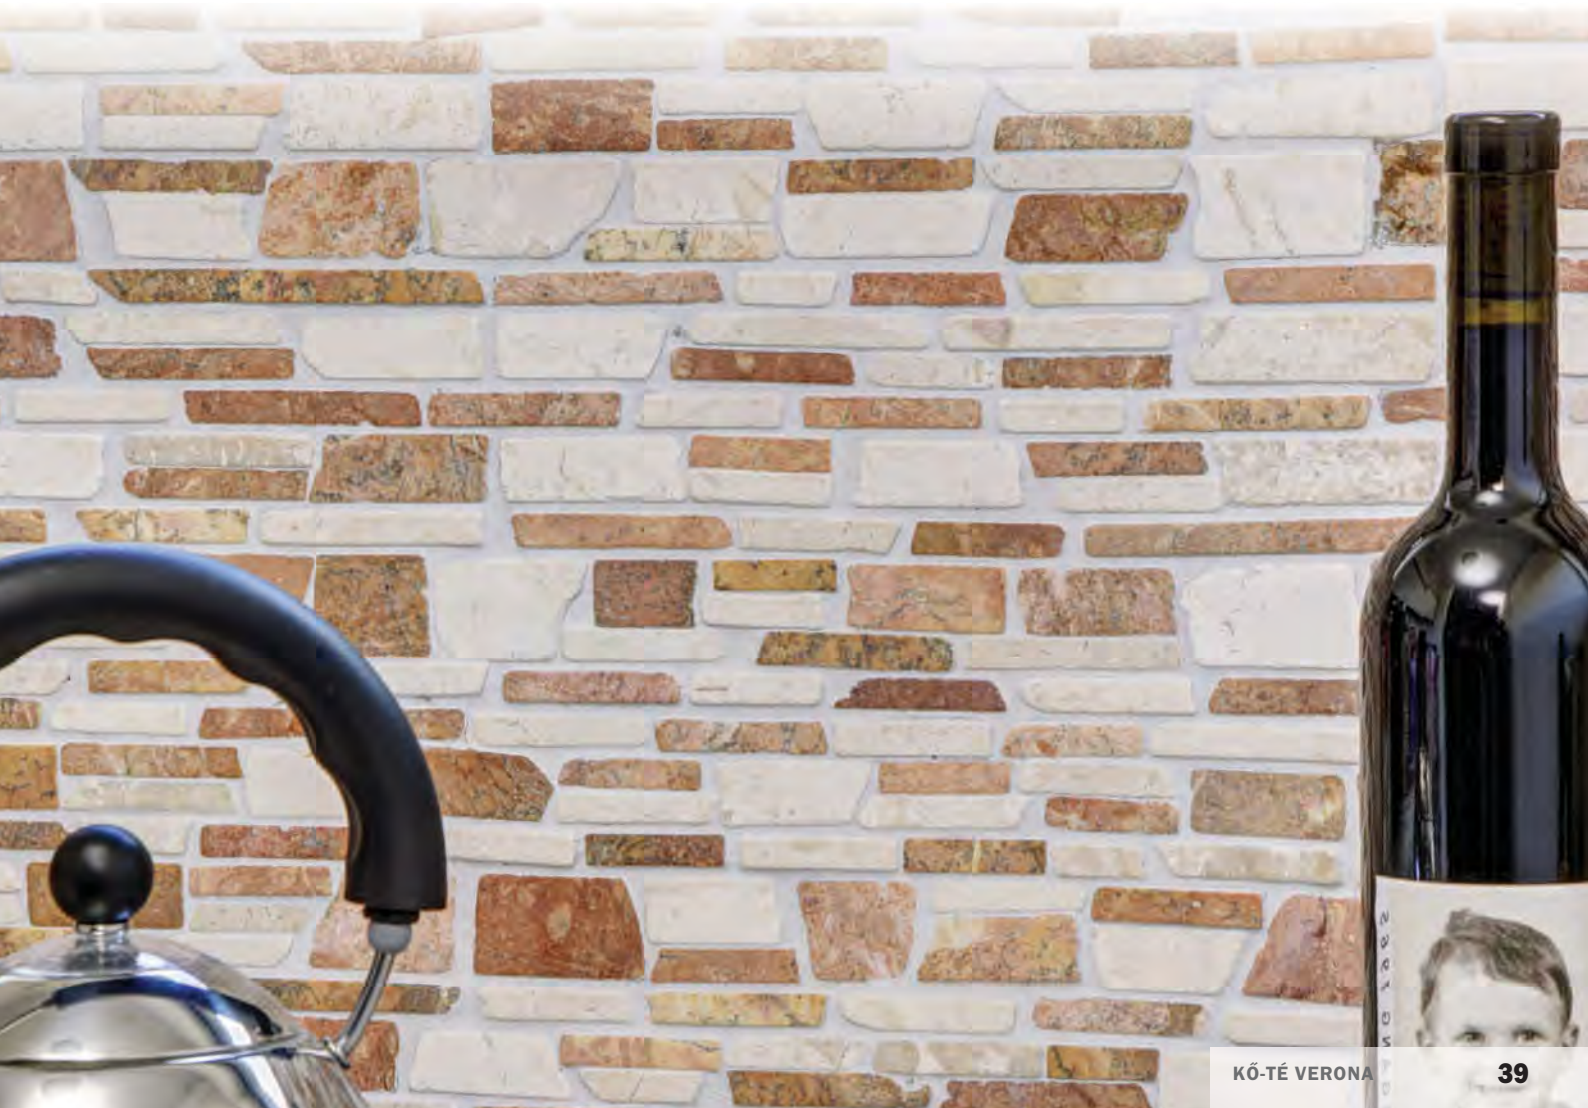

KŐ-TÉ BEIGE *

Lapméret: 305x305 - Szemméret: 25-105x15x8 mm

KŐ-TÉ GREIGE *

Lapméret: 305x305 - Szemméret: 25-105x15x8 mm

KŐ-TÉ NERO *

Lapméret: 305x305 - Szemméret: 25-105x15x8 mm

KŐ-TÉ ZEBRA *

Lapméret: 305x305 - Szemméret: 25-105x15x8 mm

KŐ-TÉ VERONA *

Lapméret: 305x305 - Szemméret: 25-105x15x8 mm

KŐ-TÉ BARNÁ *

Lapméret: 275x290 - Szemméret: 25-105x15x7 mm