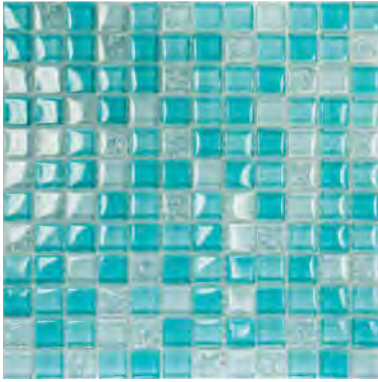

AZULINE

Lapméret: 327x327 mm - Szemméret: 25x25x8 mm

STARLIKE PRO 56 CELESTE