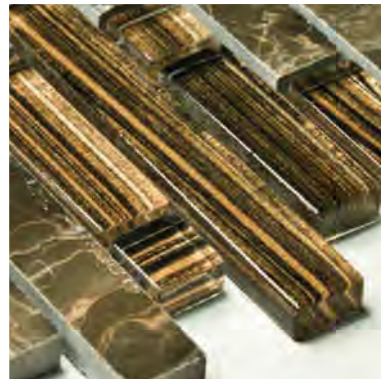

STARLIKE PRO 08 TERRA DI BRUMA

IRON - 23B **

Lapméret: 298x298 mm - Szemméret: 23x23x8 mm

STARLIKE PRO 10 ARDESIA

JAVA KŐ 15x15 *

Lapméret: 300x300 mm - Szemméret: 15x15x8 mm

STARLIKE PRO 41 CALCE NATURALE

JAVA 15x48