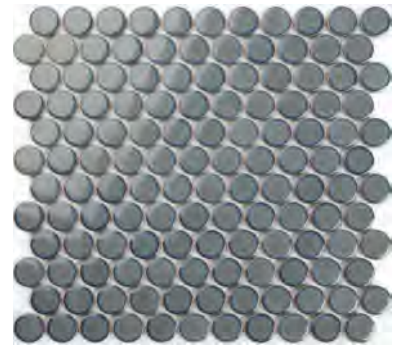

TONDO-C Ø 28 **

Lapméret: 312x330mm - Szemméret: Ø 28x6 mm

STARLIKE PRO 12 NERO ANTICO

TONDO-K Ø 28 **

Lapméret: 312x330mm - Szemméret: Ø 28x6 mm

STARLIKE PRO 20 LIMO DEL NILO

TONDO-WHITE Ø 28 **
FÉNYES vagy MATT