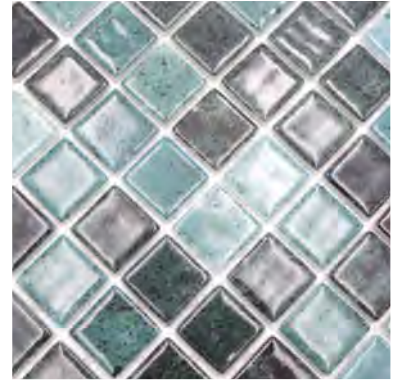

TORRENT-K 48x48

Lapméret: 298x298 mm - Szemméret: 48x48x4 mm

TORRENT-R 25x25 **

Lapméret: 298x298 mm - Szemméret: 25x25x4 mm

TORRENT-R 48x48 **

Lapméret: 298x298 mm - Szemméret: 48x48x4 mm

TORRENT-V 25x25 *

Lapméret: 316x316 mm - Szemméret: 25x25x4 mm

TORRENT-V 38x38 *

Lapméret: 316x316 mm - Szemméret: 38x38x4 mm