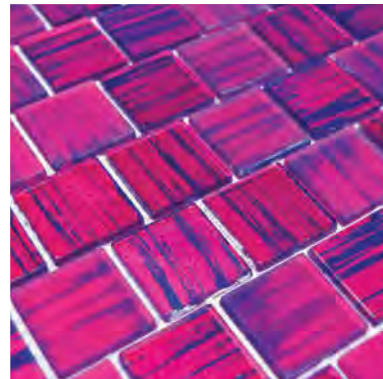

STARLIKE PRO 04 POMICE DI LIPARI

STARK GREY *

Lapméret: 318x286 mm - Szemméret: 30x30x4 vagy 30x30x8 mm

STARLIKE PRO 06 NEBBIA

STARK PINK *

Lapméret: 318x286 mm - Szemméret: 30x30x4 vagy 30x30x8 mm

STARLIKE PRO 04 POMICE DI LIPARI