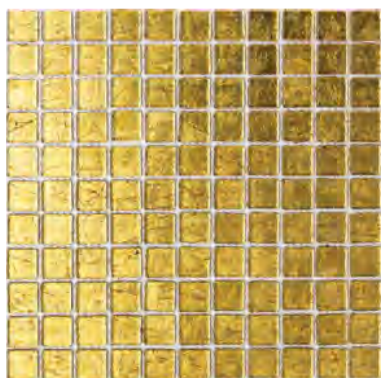

GOLD FOIL 23x23 *

Lapméret: 300x300 mm - Szemméret: 23x23x4 mm

STARLIKE PRO 42 MARNA