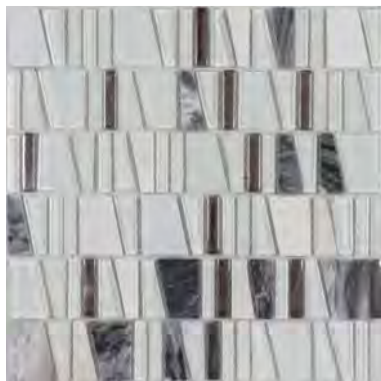

Lapméret: 305x305 - Szemméret: 10x30x8-10 mm

KŐ-TÉ 3D TAUPE *

Lapméret: 315x300 - Szemméret: 15x23-48-73x8-10 mm

KEYS BLACK *

Lapméret: 300x300x8 mm

STARLIKE PRO 12 NERO ANTICO

KEYS WHITE *

Lapméret: 300x300x8 mm