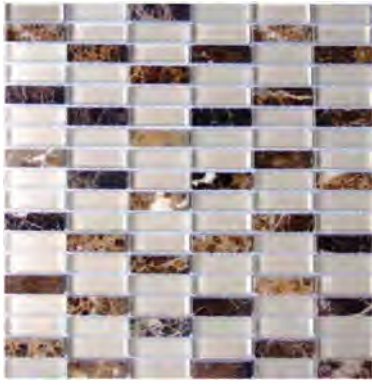

JAVA 15x48

Lapméret: 300x300 mm - Szemméret: 15x48x8 mm

STARLIKE PRO 26 BIANCO DI SPAGNA