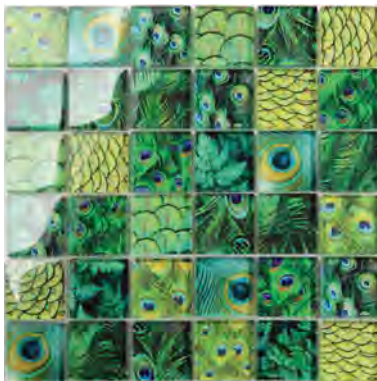

PAVONE **

Lapméret: 298x298 mm - Szemméret: 48x48x8 mm

STARLIKE PRO 26 BIANCO DI SPAGNA