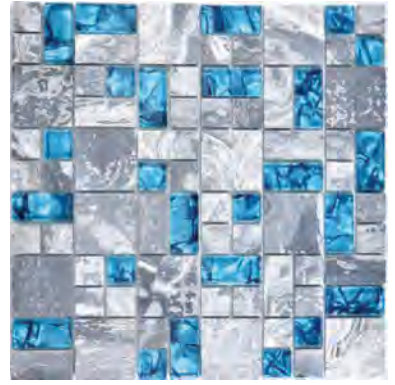

HAWK BLU-MOD **

Lapméret: 300x300 mm - Szemméret: 23x23/48x48x8 mm