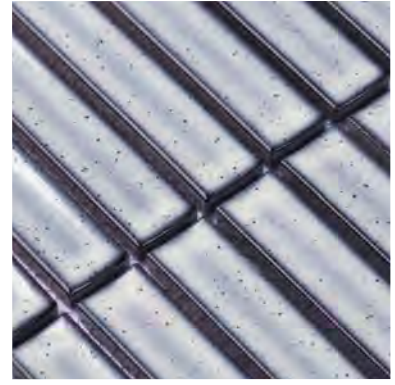

RUD-N matt 10x48 *

Lapméret: 300x300 mm - Szemméret: 10,5x48x6 mm

RUD-R 10x48 *

Lapméret: 300x300 mm - Szemméret: 10,5x48x6 mm

RUD-W 10x48 *

Lapméret: 300x300 mm - Szemméret: 10,5x48x6 mm

RUD-W matt 10x48 *

Lapméret: 300x300 mm - Szemméret: 10,5x48x6 mm

RUD-Y 10x48 *

Lapméret: 300x300 mm - Szemméret: 10,5x48x6 mm