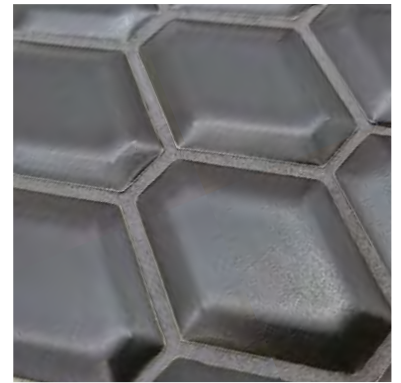

STARLIKE PRO 12 NERO ANTICO

ZONA W45x95 *

Lapméret: 295,5x291mm - Szemméret: 45x95x6,5 mm

STARLIKE PRO 02 SABBIA BIANCA

ZONA B45x95 *

Lapméret: 295,5x291mm - Szemméret: 45x95x6,5 mm

STARLIKE PRO 12 NERO ANTICO