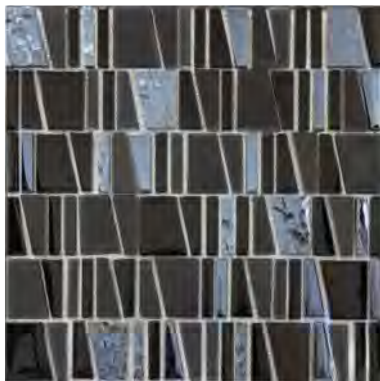

Lapméret: 305x305 - Szemméret: 10x30x8-10 mm

KŐ-TÉ 3D TAUPE *

Lapméret: 315x300 - Szemméret: 15x23-48-73x8-10 mm

KEYS BLACK *

Lapméret: 300x300x8 mm

STARLIKE PRO 12 NERO ANTICO

KEYS WHITE *

Lapméret: 300x300x8 mm